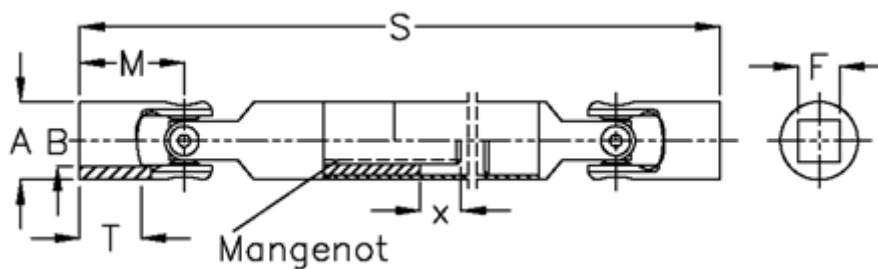

Varenummer: 076401043

Beskrivelse: Krydsled med udtræk 0.640.104.003
S=371 X=110 Firkant 20H9, nåleleje

Mål

A	= 40
F	= 20
M	= 54
Mangenot	= 6x21x25
MD max. Nm	= 80
s	= 371
T	= 32
x	= 110